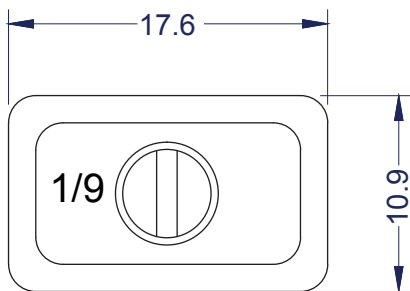

Línea Autoservicio

Tapa depósito gastronómico GN 1/9

VENETPG19000

Equipo ideal para comercio y cadenas Food Service

Vista Planta

VENTUS®

Características

- Fabricados íntegramente en acero inoxidable.
- Sistemas de recipientes basado en los modelos GN 1/1.
- Apto para cualquier tipo de equipamiento, como hornos, baño maría, carros, entre otros.
- Bordes rígidos para una perfecta estabilidad.

	Medida GN	1/9	
	Dimensiones depósito	Ancho 17.6 cm	Largo 10.9 cm
	Número modelo GN	19000