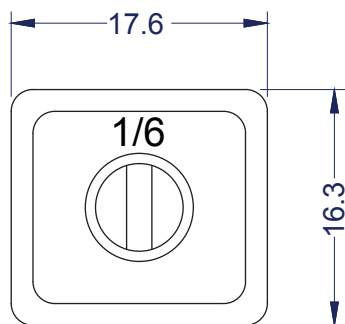

Línea Autoservicio

Tapa depósito gastronómico GN 1/6

VENETPG16000

Equipo ideal para comercio y cadenas Food Service

Vista Planta

VENTUS[®]

Características

- Fabricados íntegramente en acero inoxidable.
- Sistemas de recipientes basado en los modelos GN 1/1.
- Apto para cualquier tipo de equipamiento, como hornos, baño maría, carros, entre otros.
- Bordes rígidos para una perfecta estabilidad.

	Medida GN	1/6	
	Dimensiones depósito	Ancho 17.6 cm	Largo 16.3 cm
	Número modelo GN	16000	