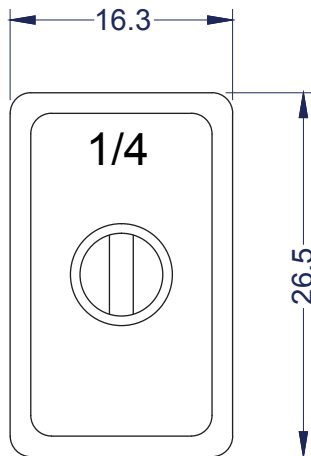

Línea Autoservicio

Tapa depósito gastronómico GN 1/4

VENETPG14000

Equipo ideal para comercio y cadenas Food Service

Vista Planta

VENTUS[®]

Características

- Fabricados íntegramente en acero inoxidable.
- Sistemas de recipientes basado en los modelos GN 1/1.
- Apto para cualquier tipo de equipamiento, como hornos, baño maría, carros, entre otros.
- Bordes rígidos para una perfecta estabilidad.

	Medida GN	1/4	
	Dimensiones depósito	Ancho 16.3 cm	Largo 26.5 cm
	Número modelo GN	14000	