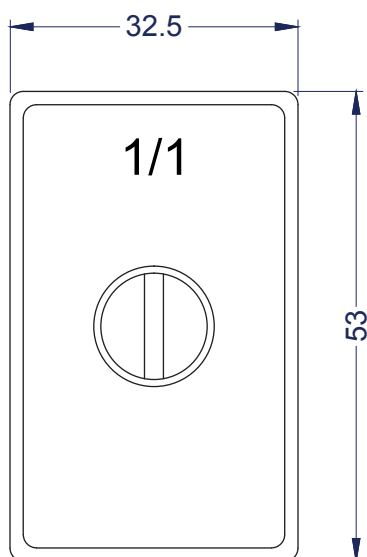

Línea Autoservicio

Tapa depósito gastronómico GN 1/1

VENETPG11000

Equipo ideal para comercio y cadenas Food Service

Vista Planta

VENTUS[®]

Características

- Fabricados íntegramente en acero inoxidable.
- Sistemas de recipientes basado en los modelos GN 1/1.
- Apto para cualquier tipo de equipamiento, como hornos, baño maría, carros, entre otros.
- Bordes rígidos para una perfecta estabilidad.

	Medida GN	1/1	
	Dimensiones depósito	Ancho 53 cm	Largo 32.5 cm
	Número modelo GN	11000	